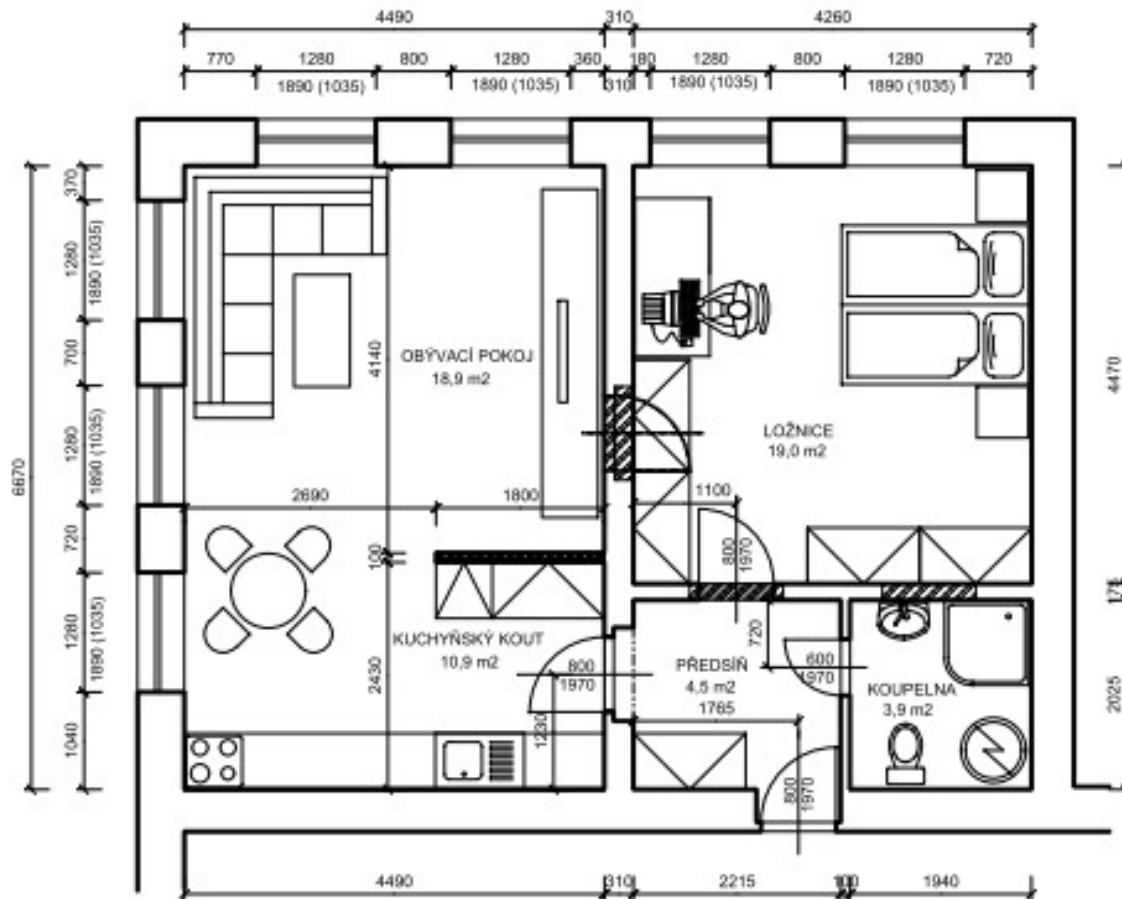

Nabídka pronájmu obecního bytu v Líšný II. díl č.p. 60 („škola“)

STAVEBNÍ ÚPRAVY BYTU V PŘÍZEMÍ
OBJEKTU č.p. 60, obec LÍŠNÝ

- Přízemní byt po celkové rekonstrukci a modernizaci, konfigurace v příloze, delší strana jižní, v užívání 1. rokem
- Topení - kotel TP
- Nájem bez energií 3.000,- Kč/měs., kauce 3 měsíční nájmy, k nastěhování k 1.10. 2016
- Prohlídka prozatím omezeně
- Žádosti na adresu obce nebo obecni.urad@lisny.cz, doplňte "motivaci" (proč má zastupitelstvo vybrat právě vás...) do **14.9. 201 do 18:00.**